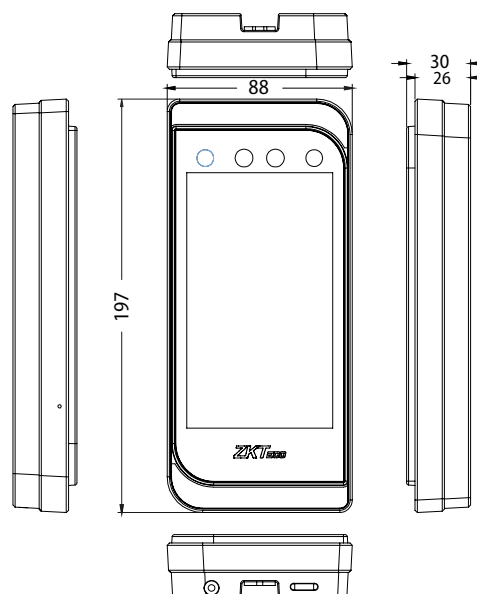

Размеры (мм)

Официальное представительство "ZKTECO CO.,LTD" в России и СНГ: Тел. +7 (495) 132-31-33.

107078, г. Москва, ул. Новорязанская, д.18, стр. 5.

www.zkteco.ru

www.zkteco.com