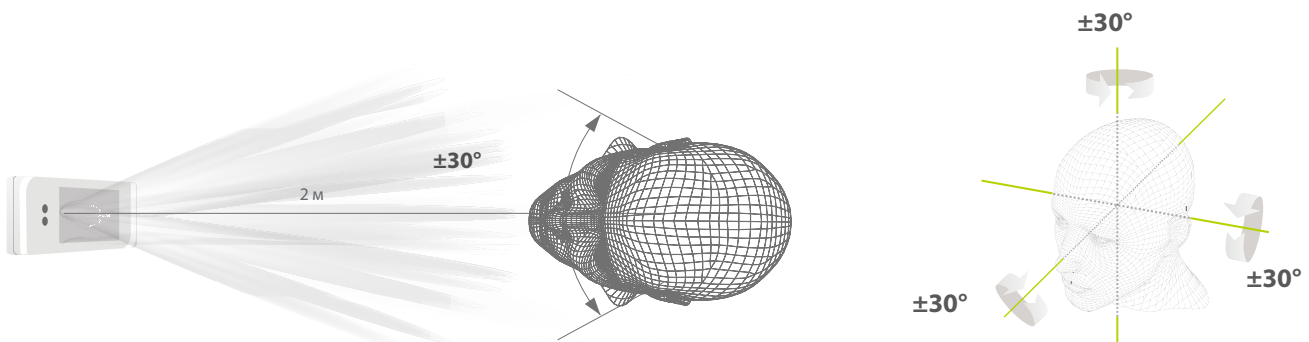

SpeedFace M3

Гибридный биометрический терминал контроля доступа и учета рабочего времени с идентификацией по лицу

Совместим с
ZKBio Access IVS

Функции

- Распознавание лица в видимом свете
- Алгоритм анти-спуфинга (защита от поддельных идентификаций)
- Гибридная идентификация: лицо, карта, пароль
- Встроенный считыватель RFID карт 125 кГц и 13,56 МГц (опция)
- Память 6000 шаблонов лиц и 10000 карт
- Класс защиты IP65

Расстояние распознавания до 2 метров и широкий угол идентификации
Расстояние распознавания до 2 метров, что значительно увеличивает максимальную скорость трафика. Большинство алгоритмов поддерживают угол $\pm 15^\circ$, SpeedFace-M1 имеет угол идентификации до $\pm 30^\circ$ (поворот и наклон головы).

Бесконтактный метод идентификации ладони обеспечивает допуск по углу до $\pm 60^\circ$ по осям и расстояние распознавания до 50 см.

Спецификация

Экран	5" TFT цветной сенсорный
Память шаблонов лиц	6 000
Память карт	10 000 (опционально 30 000)
Журнал событий	1 000 000
ОС	Linux
Функции	карта, ADMS, вход T9, DST, камера, 9-значный идентификатор пользователя, уровни доступа, группы, праздники, запрет двойного прохода, запрос записи, антивандальная сигнализация, режим гибридной идентификации.
Аппаратная платформа	900 МГц двухъядерный процессор, память 512 МБ RAM / 8G Flash, WDR камера 2МП
Связь	TCP/IP, Wi-Fi (опция), RS485, Wiegand вход/выход, RS232
Интерфейсы	Электромагнитный замок, датчик двери, кнопка выхода, выход тревоги, AUX вход
Опции	карты 13.56 МГц (IC)
Время идентификации	≤1 с
Алгоритмы	ZKFace V5.8
Класс защиты	IP65
Питание	12В 3А
Влажность	10% ~ 90%
Рабочая температура	-10°C ~ 45°C
Размеры	88x197x30
Поддержка ПО	ZKBioAccess IVS