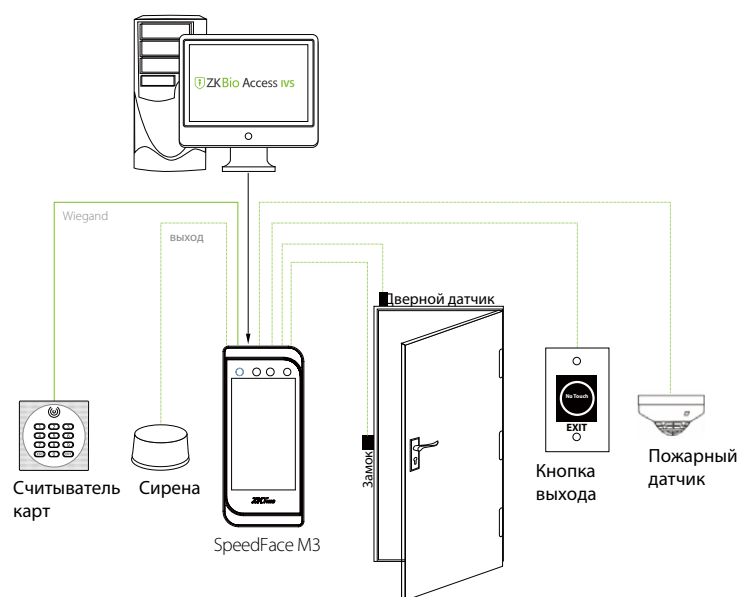

Спецификация

Экран	5" TFT цветной сенсорный
Память шаблонов лиц	6 000
Память карт	10 000 (опционально 30 000)
Журнал событий	1 000 000
ОС	Linux
Функции	карта, ADMS, вход T9, DST, камера, 9-значный идентификатор пользователя, уровни доступа, группы, праздники, запрет двойного прохода, запрос записи, антивандальная сигнализация, режим гибридной идентификации.
Аппаратная платформа	900 МГц двухъядерный процессор, память 512 МБ RAM / 8G Flash, WDR камера 2МП
Связь	TCP/IP, Wi-Fi (опция), RS485, Wiegand вход/выход, RS232
Интерфейсы	Электромагнитный замок, датчик двери, кнопка выхода, выход тревоги, AUX вход
Опции	карты 13.56 МГц (IC)
Время идентификации	≤1 с
Алгоритмы	ZKFace V5.8
Класс защиты	IP65
Питание	12В 3А
Влажность	10% ~ 90%
Рабочая температура	-10°C ~ 45°C
Размеры	88x197x30
Поддержка ПО	ZKBioAccess IVS

Подключение